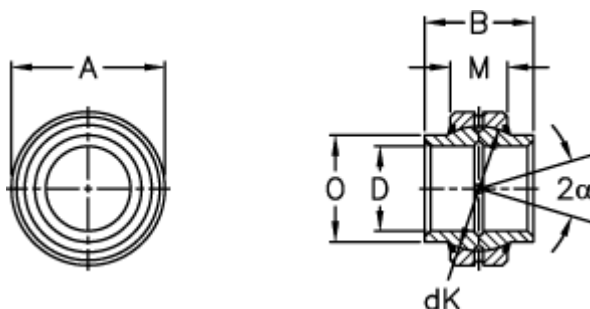

Varenummer: 03503025
Beskrivelse: Fluro Ledleje GE 25HO-2RS

Mål

A	= 42 0 -0,011
B	= 29
D	= 25 0 -0,010
dK	= 35.5
Dynamisk belastning C (kN)	= 48
Kipvinkel	= 3
M	= 16
O	= 29

Statisk belastning C0 (kN)	= 240
Vægt	= 120